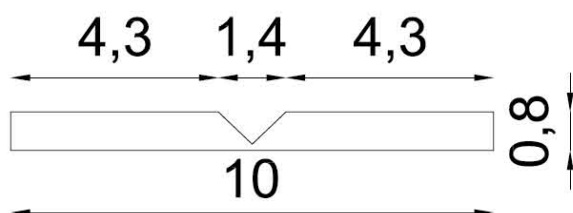

PARASPIGOLI IN EVA NON IGNIFUGA

Spessore 0,8 cm

Ideale per la protezione degli angoli dagli urti. Grazie alla particolare formulazione dell'E.V.A. da noi utilizzata e lavorata le nostre protezioni hanno un altissimo assorbimento degli urti e permettono di ridurre gli incidenti ed i traumi correlati alla sicurezza degli ambienti.

AS08100

Altezza: 100 cm
Spessore: 0,8 cm
Larghezza interna: 4,3+4,3 cm
Larghezza esterna : 10 (5+5) cm

AS08150

Altezza: 150 cm
Spessore: 0,8 cm
Larghezza interna: 4,3+4,3 cm
Larghezza esterna : 10 (5+5) cm

AS08200

Altezza: 200 cm
Spessore: 0,8 cm
Larghezza interna: 4,3+4,3 cm
Larghezza esterna : 10 (5+5) cm

MATERIALE:	E.V.A. Etilene vinil acetato
SPESSORE:	8 mm
DENSITA':	150 Kg/mc
FINITURA:	Pelle STK
DUREZZA SUPERFICIE:	30 shore
RESISTENZA UV:	Buona per l'interno, per l'esterno si consiglia il blu