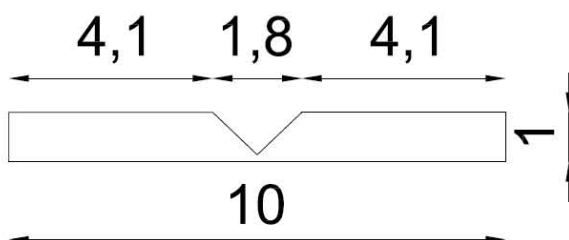

## Spessore 1 cm

Ideale per la protezione degli angoli dagli urti. Grazie alla particolare formulazione dell'E.V.A. da noi utilizzata e lavorata le nostre protezioni hanno un altissimo assorbimento degli urti e permettono di ridurre gli incidenti ed i traumi correlati alla sicurezza degli ambienti.

### AS10100

Altezza: 100 cm  
Spessore: 1 cm  
Larghezza interna: 4,1+4,1 cm  
Larghezza esterna : 10 (5+5) cm

### AS10150

Altezza: 150 cm  
Spessore: 1 cm  
Larghezza interna: 4,1+4,1 cm  
Larghezza esterna : 10 (5+5) cm

### AS10200

Altezza: 200 cm  
Spessore: 1 cm  
Larghezza interna: 4,1+4,1 cm  
Larghezza esterna : 10 (5+5) cm

MATERIALE:	E.V.A. Etilene vinil acetato
SPESSORE:	10 mm
DENSITA':	150 Kg/mc.
FINITURA:	Pelle STK
DUREZZA SUPERFICIE:	30 shore
RESISTENZA UV:	Buona per l'interno, per l'esterno si consiglia il blu