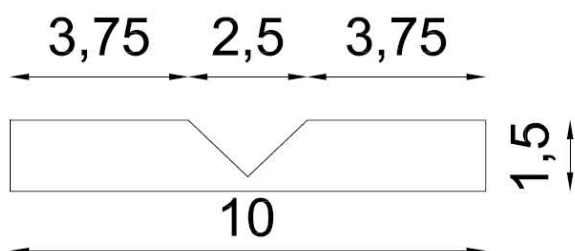

PARASPIGOLI IN EVA NON IGNIFUGA

Spessore 1,5 cm

Ideale per la protezione degli angoli dagli urti anche negli impianti sportivi. E' certificato secondo la norma UNI EN 913:2009. Grazie alla particolare formulazione dell'E.V.A. da noi utilizzata e lavorata le nostre protezioni hanno un altissimo assorbimento degli urti e permettono di ridurre gli incidenti ed

AS15100

Altezza: 100 cm
Spessore: 1,5 cm
Larghezza interna: 3,75+3,75 cm
Larghezza esterna : 10 (5+5) cm

AS15150

Altezza: 150 cm
Spessore: 1,5 cm
Larghezza interna: 3,75 + 3,75 cm
Larghezza esterna : 10 (5+5) cm

AS15200

Altezza: 200 cm
Spessore: 1,5 cm
Larghezza interna: 3,75 + 3,75 cm
Larghezza esterna : 10 (5+5) cm

MATERIALE:	E.V.A. Etilene vinil acetato
SPESSORE:	15 mm
DENSITA':	150 Kg/mc
FINITURA:	Pelle STK
DUREZZA SUPERFICIE:	30 shore
RESISTENZA UV:	Buona per l'interno, per l'esterno si consiglia il blu