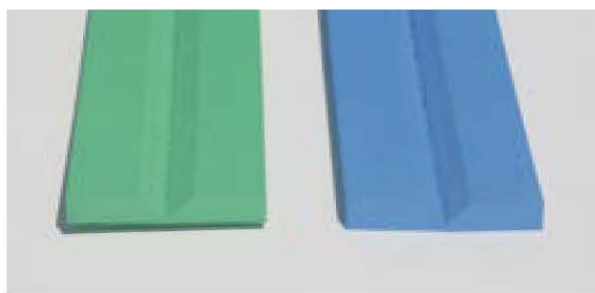

PARASPIGOLI IN EVA NON IGNIFUGA

Spessore 1,5 cm

Ideale per la protezione degli angoli dagli urti anche negli impianti sportivi. E' certificato secondo la norma UNI EN 913:2009. Grazie alla particolare formulazione dell'E.V.A. da noi utilizzata e lavorata le nostre protezioni hanno un altissimo assorbimento degli urti e permettono di ridurre gli incidenti ed

i traumi correlati alla sicurezza degli ambienti. La protezione è atossica, repellente a tutte le sostanze, antimuffa e antibatterica. La pulizia è semplice e non richiede prodotti particolari. Si applica facilmente con lo specifico collante Piesse CP/700.

AS15100

Altezza: 100 cm
Spessore: 1,5 cm
Larghezza interna: 3,75+3,75 cm
Larghezza esterna : 10 (5+5) cm

AS15150

Altezza: 150 cm
Spessore: 1,5 cm
Larghezza interna: 3,75 + 3,75 cm
Larghezza esterna : 10 (5+5) cm

AS15200

Altezza: 200 cm
Spessore: 1,5 cm
Larghezza interna: 3,75 + 3,75 cm
Larghezza esterna : 10 (5+5) cm

MATERIALE:	E.V.A. Etilene vinil acetato
SPESSORE:	15 mm
DENSITA':	150 Kg/mc
FINITURA:	Pelle STK
DUREZZA SUPERFICIE:	30 shore
RESISTENZA UV:	Buona per l'interno, per l'esterno si consiglia il blu