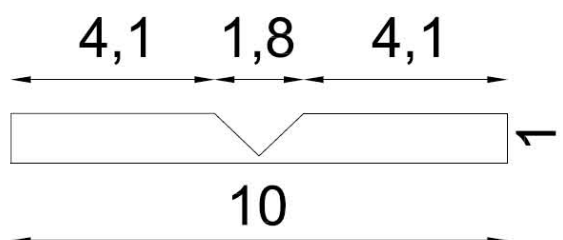

PARASPIGOLI IN EVA NON IGNIFUGA - KIT

Kit composto da n.4 paraspigoli e collante

Ideale per la protezione degli angoli dagli urti. Grazie alla particolare formulazione dell'E.V.A. da noi utilizzata e lavorata le nostre protezioni hanno un altissimo assorbimento degli urti e permettono di ridurre gli incidenti ed i traumi correlati alla sicurezza degli ambienti.

AS10100KIT

Altezza: 100 cm
Spessore: 1 cm
Larghezza interna: 4,1+4,1 cm
Larghezza esterna : 10 (5+5) cm

AS10150KIT

Altezza: 150 cm
Spessore: 1 cm
Larghezza interna: 4,1+4,1 cm
Larghezza esterna : 10 (5+5) cm

MATERIALE:	E.V.A. Etilene vinil acetato
SPESSORE:	10 mm
DENSITA':	150 Kg/mc
FINITURA:	Pelle STK
DUREZZA SUPERFICIE:	30 shore
RESISTENZA UV:	Buona per l'interno, per l'esterno si consiglia il blu

IMPERMEABILITA':	Resistente ai liquidi, oli e acidi basici, antibatterico e antimuffa
GAMMA COLORI:	Blu, rosso, verde, giallo, azzurro, arancio, viola chiaro, lampone, verde acqua.
POSA IN OPERA:	Mediante collante PIESSE CP/700. Resa 0,5 Kg/mq
MANUTENZIONE:	Panno umido e detergente neutro
IMBALLO:	Scatola cartone neutra
CERTIFICAZIONI:	Conforme alla norma UNI EN 71-3:2013