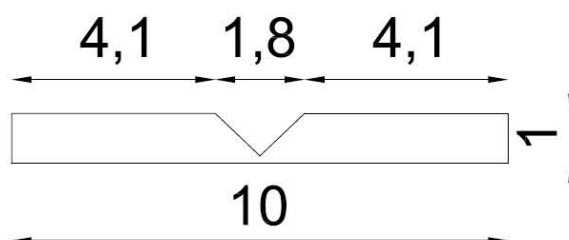

PARASPIGOLI IN EVA NON IGNIFUGA - KIT

Kit composto da n.4 paraspigoli e collante

Ideale per la protezione degli angoli dagli urti. Grazie alla particolare formulazione dell'E.V.A. da noi utilizzata e lavorata le nostre protezioni hanno un altissimo assorbimento degli urti e permettono di ridurre gli incidenti ed i traumi correlati alla sicurezza degli ambienti.

AS10100KIT

Altezza: 100 cm
Spessore: 1 cm
Larghezza interna: 4,1+4,1 cm
Larghezza esterna : 10 (5+5) cm

AS10150KIT

Altezza: 150 cm
Spessore: 1 cm
Larghezza interna: 4,1+4,1 cm
Larghezza esterna : 10 (5+5) cm

MATERIALE:	E.V.A. Etilene vinil acetato
SPESSORE:	10 mm
DENSITA':	150 Kg/mc
FINITURA:	Pelle STK
DUREZZA SUPERFICIE:	30 shore
RESISTENZA UV:	Buona per l'interno, per l'esterno si consiglia il blu

IMPERMEABILITA':	Resistente ai liquidi, oli e acidi basici, antibatterico e antimuffa
GAMMA COLORI:	Blu, rosso, verde, giallo, azzurro, arancio, viola chiaro, lampone, verde acqua.
POSA IN OPERA:	Mediante collante PIESSE CP/700. Resa 0,5 Kg/mq
MANUTENZIONE:	Panno umido e detergente neutro
IMBALLO:	Scatola cartone neutra
CERTIFICAZIONI:	Conforme alla norma UNI EN 71-3:2013