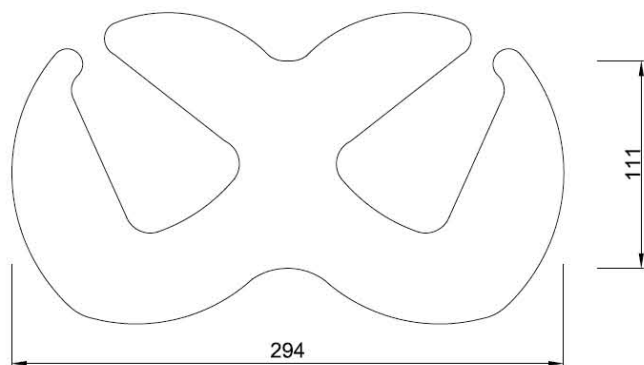

## Spessore 2 cm

Blocca finestra in eva spessore 2 cm.  
Ottimale per evitare l'apertura accidentale della finestra durante il passaggio di un bambino.

## PSFINESTRAEVA

MATERIALE:	E.V.A. Etilene vinil acetato
SPESSORE:	20 mm
DENSITA':	150 Kg/mc
FINITURA:	Pelle STK
DUREZZA SUPERFICIE:	30 shore
RESISTENZA UV:	Buona per l'interno, per l'esterno si consiglia il blu