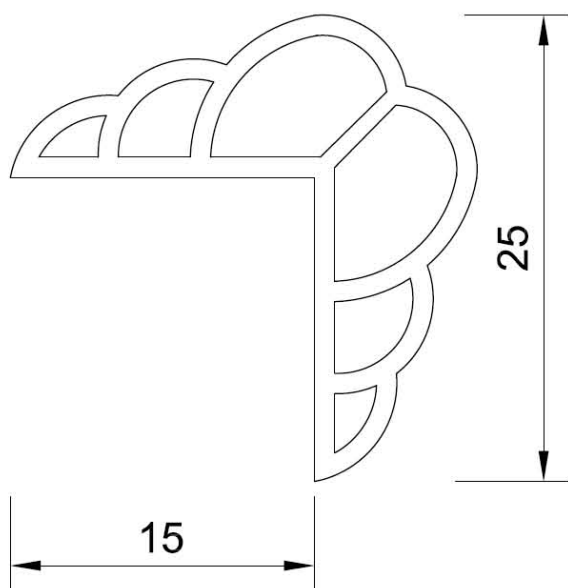

# PARASPIGOLI IN TPE

Ideale per la protezione dei piccoli spigoli dagli urti, come ad esempio mobili, tavoli e davanzali.

La forma ad angolo e la possibilità di applicazione mediante bi-adesivo sulle facce interne, ne consente una facile installazione e rimozione senza danneggiare il supporto.

## ASTPE100

Altezza: 100 cm  
Spessore: 0,5 cm  
Larghezza interna: 1,5+1,5 cm  
Larghezza esterna : 5 (2,5+2,5) cm

MATERIALE:	TPE
SPESSORE:	5 mm
FINITURA:	Liscia
RESISTENZA UV:	Buona per l'interno

IMPERMEABILITA':	Resistente ai liquidi
GAMMA COLORI:	Trasparente, bianco, grigio
POSA IN OPERA:	Silicone o biadesivo non in datazione
MANUTENZIONE:	Panno umido e detergente neutro